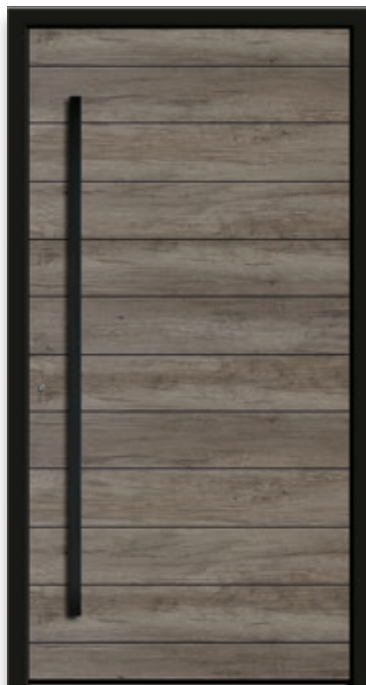

Greep: 9243-21 zwart staallook
RAL 9005, montage af fabriek

2363-92

Art Decor-Line | V-groef RAL 9005
diepzwart

Optioneel: vleugeloverdekkend |
decor Monument Oak

Greep: 9244-21 zwart staallook
RAL 9005, montage af fabriek