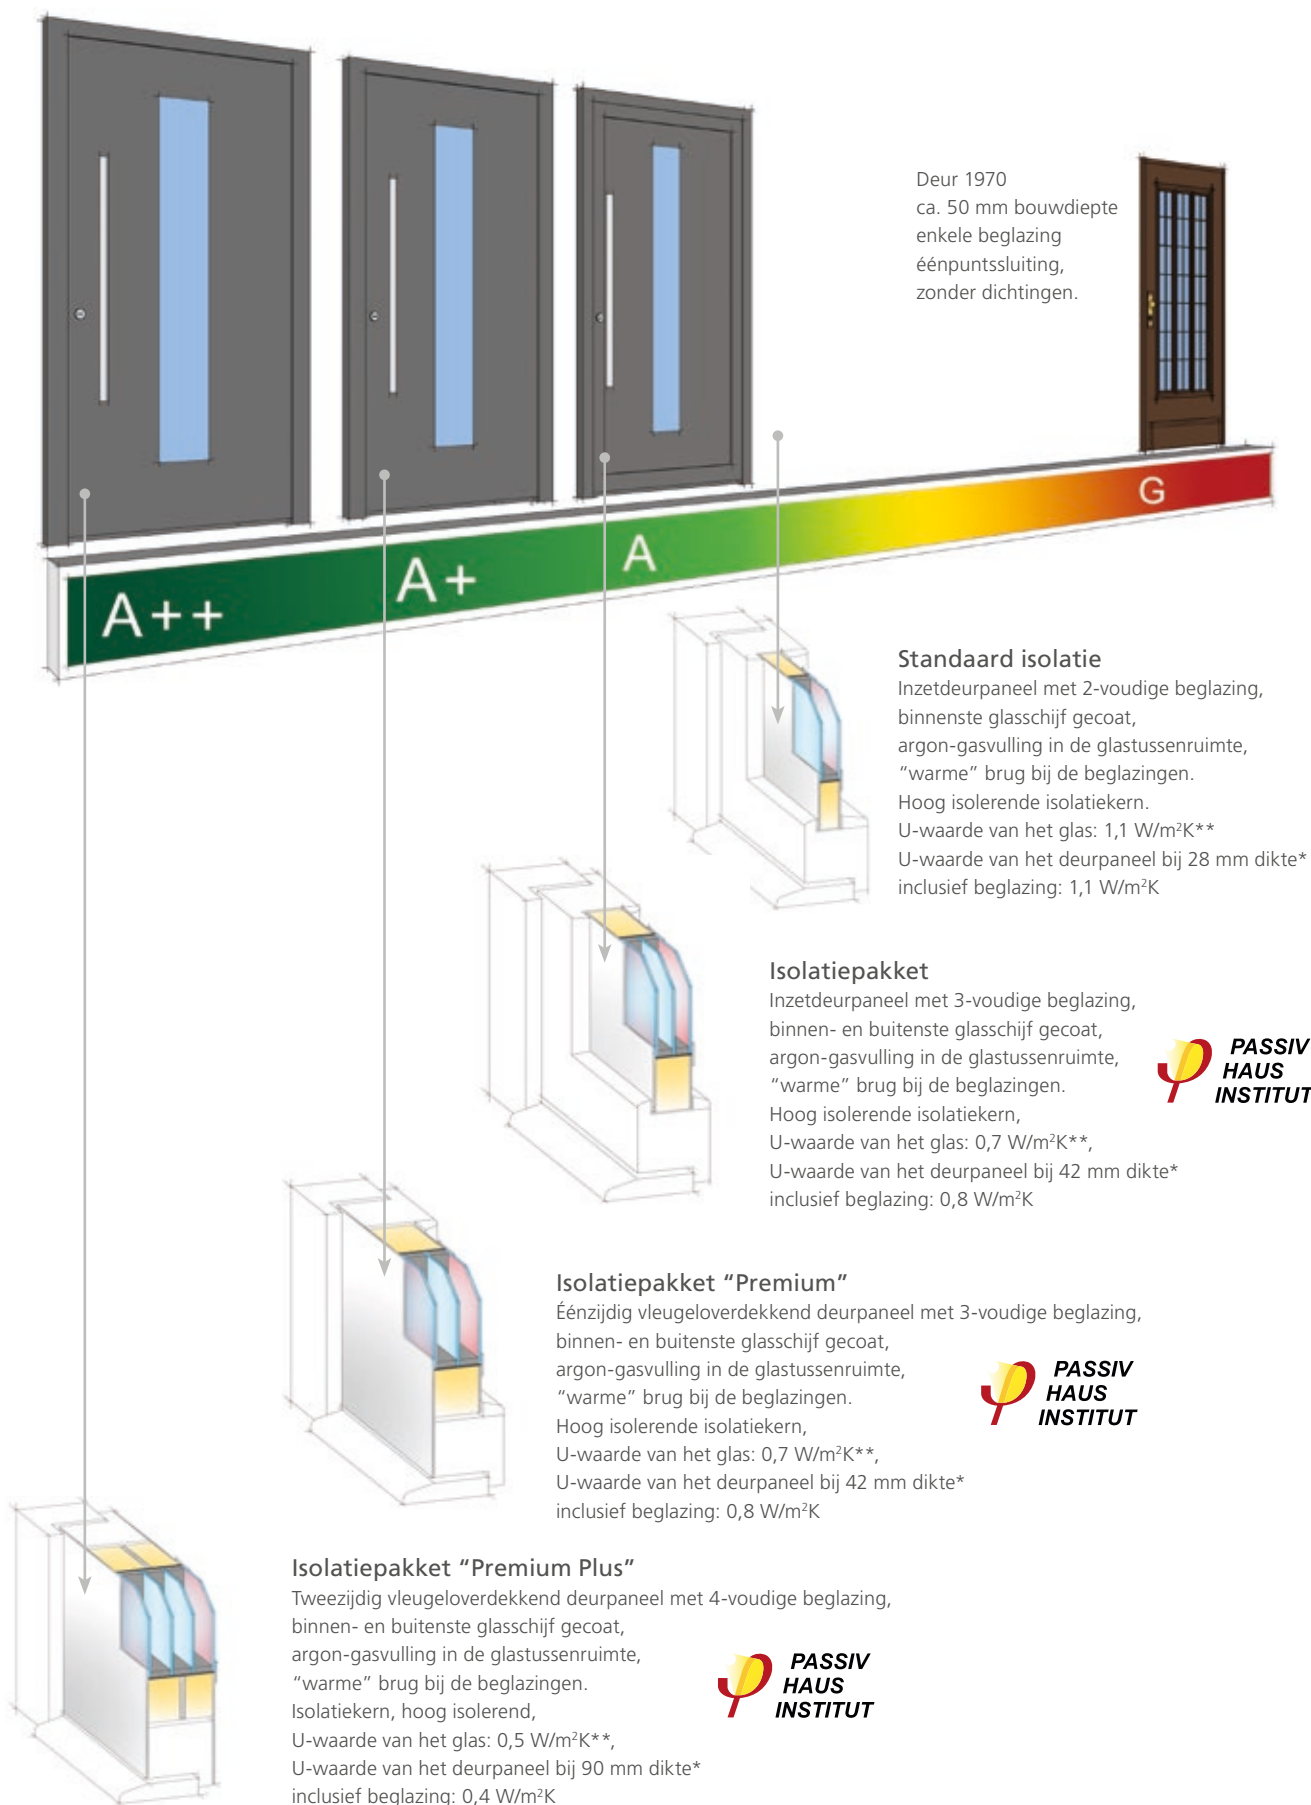

SMART-TOUCH

Sleutelloze voordeur – De Smart-Touch maakt het mogelijk om de voordeur zonder sleutel te openen. De greep kan eenvoudig op elke gewenste plek aangeraakt worden en een transponder in de tas is voldoende om de deur te openen. Het vervelende zoeken naar de sleutel behoort nu tot de verleden tijd.

Scan de QR-code en ontvang meer informatie

Detail

Afbeelding boven: edelstalen greep 8.105.06 met Smart-Touch

Afbeelding onder: afstandbediening voor een sleutelloze toegang

ISOLATIE

* Alle berekeningen zijn op basis van model 6508, met een afmeting van 1000 x 2000 mm.

**Sierbeglazingen (b.v. glas-in-lood) hebben een andere, afwijkende U-waarde.

VEILIGHEID

Deur 1970
ca. 50 mm bouwdiepte
enkele beglazing
éénpuntssluiting,
zonder dichtingen.

Veiligheidspakket 1

Geteste veiligheid van het deurpaneel volgens de normen van veiligheidsklasse RC1 N.
De beglazing aan de buitenzijde 6 mm dik veiligheidsglas.
De beglazing wordt omlopend in de lichtuitsnede verlijmd.

extra verlijming
veiligheidsglas 6 mm

Veiligheidspakket 2

Geteste veiligheid van het deurpaneel volgens de normen van veiligheidsklasse RC2 N.
De dekplaten bestaan uit hoog weerstandbestendig materiaal.
De beglazing, isolatieglas van 33.1 / float blank 4 mm (RC2 N) of P4A / float blank 4 mm RC2.
De beglazing wordt omlopend met speciale verlijming in de lichtuitsnede verlijmd.