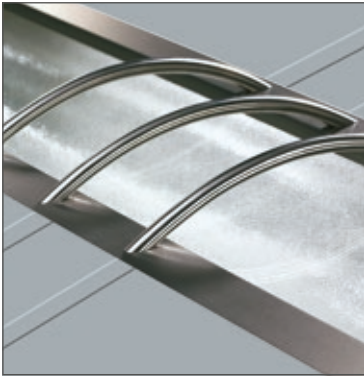

Detail

Applicatie – Edelstaaldesign gelijkliggend |
Edelstalen sierbeugel V 56