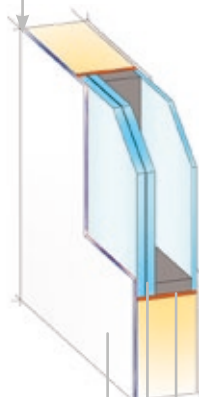

extra verlijming
veiligheidsglas 33.1 of P4A
weerstandbestendig

Veiligheidspakket 3

Geteste veiligheid van het deurpaneel volgens de normen van veiligheidsklasse RC3.
De dekplaten bestaan uit hoog weerstandbestendig aluminium.
De beglazing aan de buitenzijde bestaat uit 10 mm dik veiligheidsglas (P5A).
De beglazing wordt omlopend met speciale verlijming in de versterkte lichtuitsnede verlijmd.