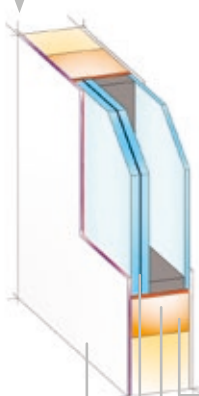

extra versterking
extra verlijming
veiligheidsglas 10 mm
weerstandbestendig aluminium plaat