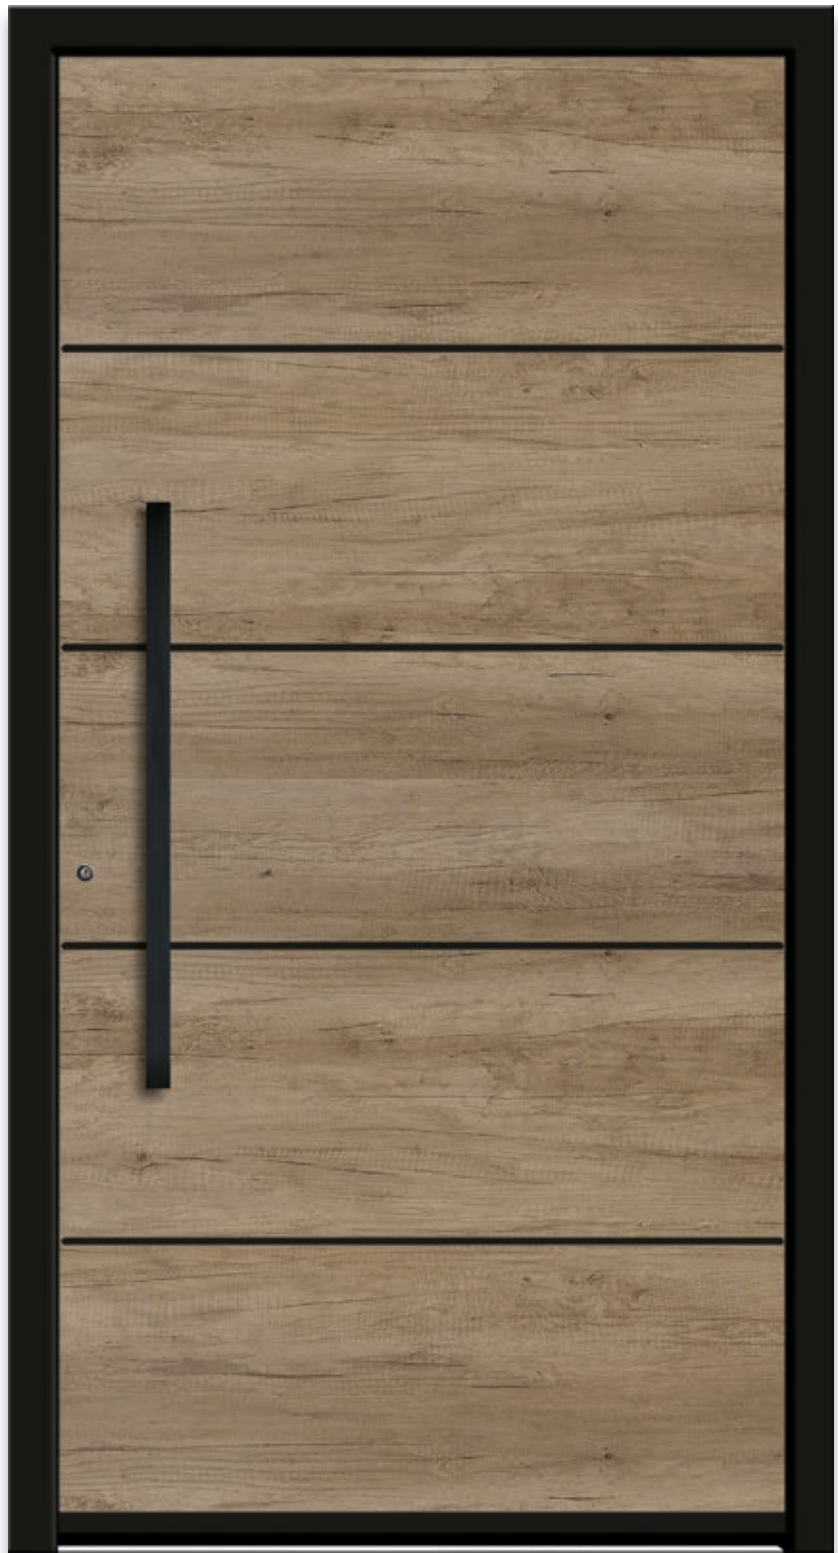

6873-95

gelijkliggende lisenen zwart staallook RAL 9005
Optioneel: vleugeloverdekkend | decor Mountain Oak | design stootplaat 2.200.03 zwart staallook RAL 9005, gelijkliggend
Greep: 9240-21 zwart staallook RAL 9005, montage af fabriek