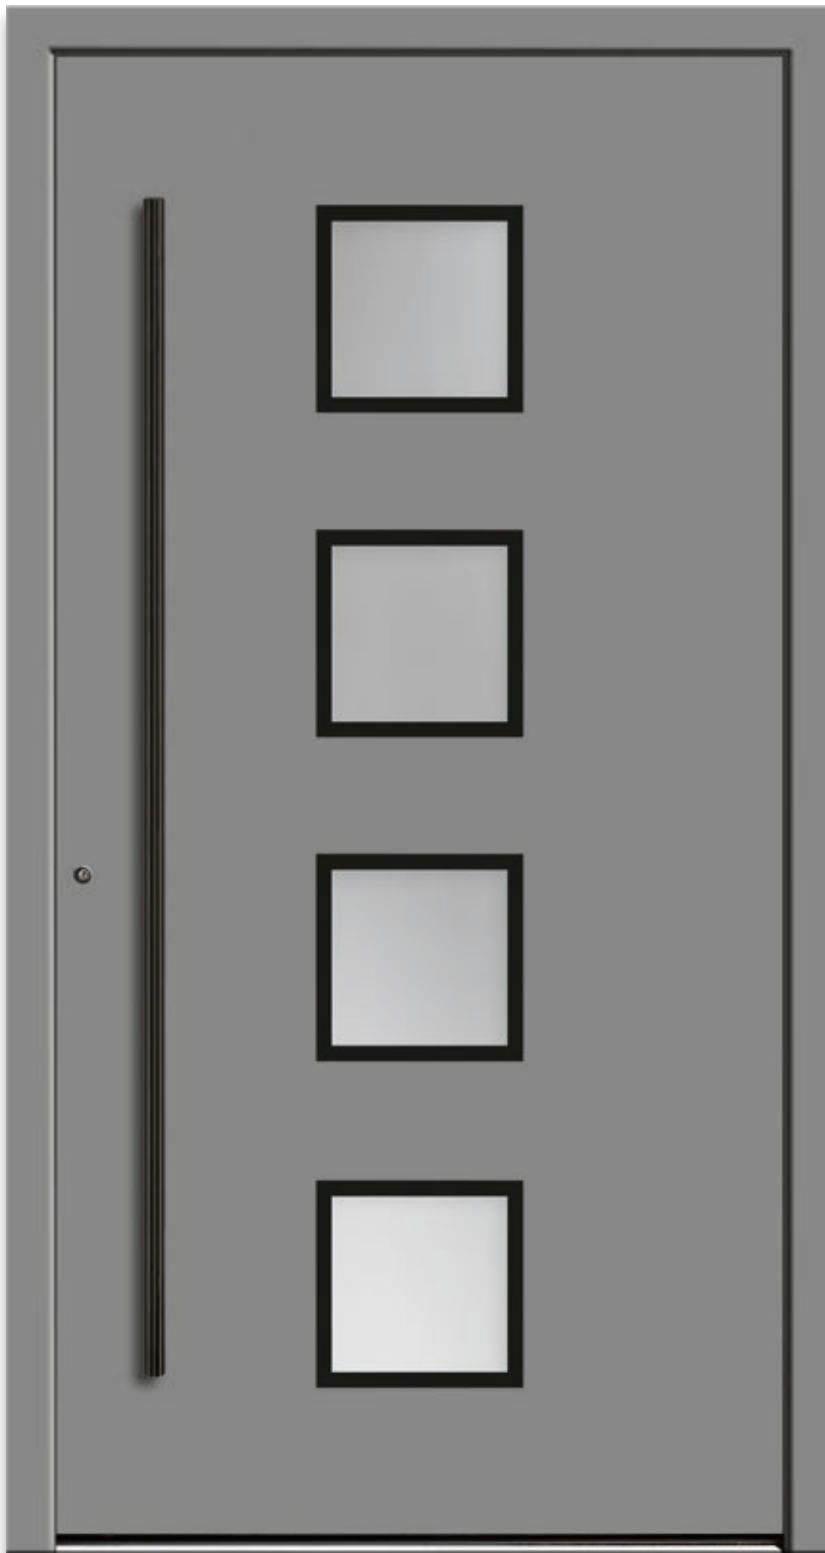

2889-75

Zwart staallook ornamenten, gelijkliggend
Optioneel: vleugeloverdekkend | kleur RAL 9007 grijs aluminium | glas satinato
Greep: 9028-21 zwart staallook RAL 9005, montage af fabriek