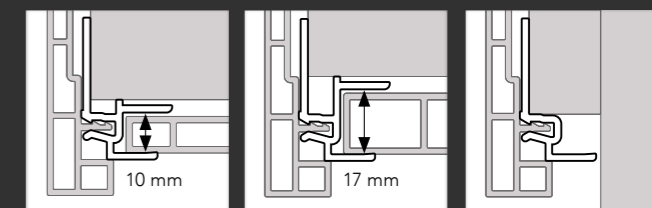

Artikelnr. 2877

Artikelnr. 2887

EENVOUDIGE MONTAGE

Dankzij het ophangstelsel is de Keralit dakrand tot wel 3x sneller te monteren. Uitstekend inzetbaar voor zowel nieuwbouw- als renovatietoepassingen.

Er zijn verschillende montageprofielen. Afhankelijk van het type dakrand en overstek kan een keuze gemaakt worden uit de 3 onderstaande profielen.

Artikelnr. 2867