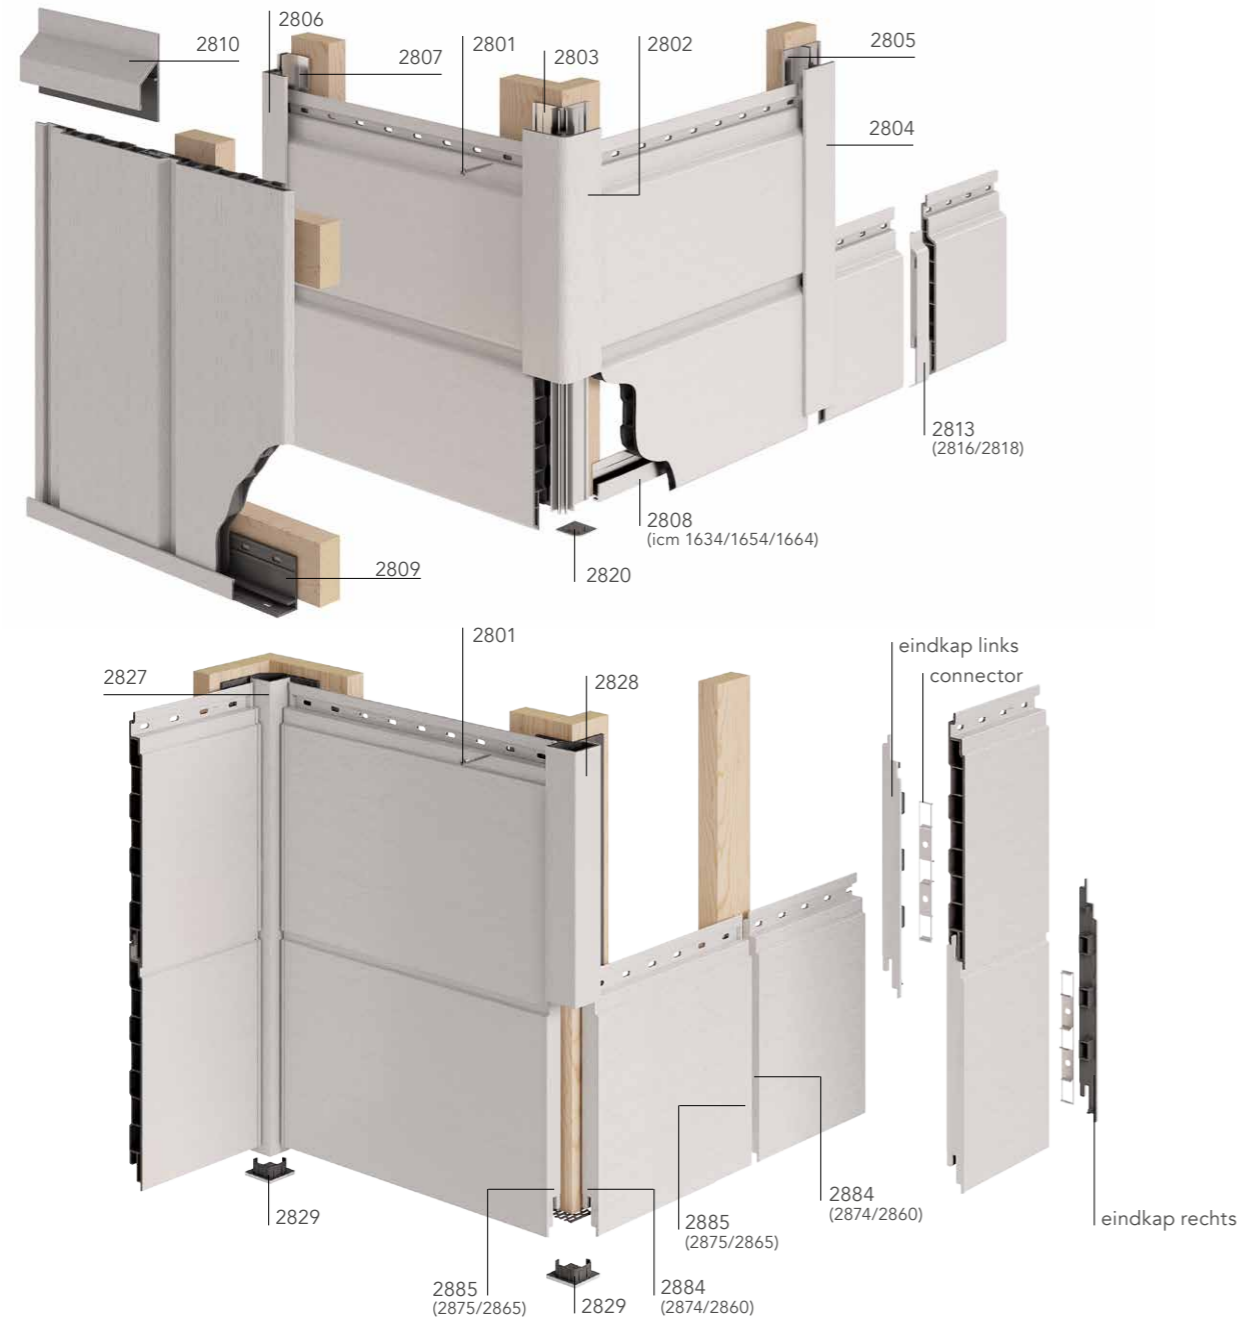

GEVEL DETAILS

GEVELPANELEN

- 2814 Sponningdeel 143 mm
- 2817 Potdeksel 177 mm
- 2819 Sponningdeel 190 mm

AFWERK- EN HULPPROFIELEN

- 2801 Keralit schroef Torx (T20)
- 2802 Uitwendig hoekprofiel
- 2803 Basis uitwendig hoekprofiel
- 2804 Verbindingsprofiel
- 2805 Basis verbindingsprofiel
- 2806 Eindprofiel 17 mm
- 2807 Basis eindprofiel
- 2808 Inhaak startprofiel
- 2809 Omrandingprofiel verticale montage
- 2810 Trimkraal aansluitprofiel
- 2813 Verbindingstuk sponningdeel 143 mm
- 2816 Verbindingstuk potdeksel 177 mm
- 2818 Verbindingstuk sponningdeel 190 mm
- 2820 Eindkap voor 2802/2803

HOEKSYSTEEM

- 2827 Inwendig hoekprofiel
- 2828 Uitwendig hoekprofiel
- 2829 Eindkap voor 2827/2828
- 2860 Eindkap links sponningdeel 143 mm
- 2863 Connector voor eindkap sponningdeel 143 mm
- 2865 Eindkap rechts sponningdeel 143 mm
- 2873 Connector voor eindkap potdeksel 177 mm
- 2874 Eindkap links potdeksel 177 mm
- 2875 Eindkap rechts potdeksel 177 mm
- 2883 Connector voor eindkap sponningdeel 190 mm
- 2884 Eindkap links sponningdeel 190 mm
- 2885 Eindkap rechts sponningdeel 190 mm

KWALITEIT

De basis van Keralit is gemaakt van het gepatenteerde Fiberyl®. Deze grondstof is een unieke mix van duurzame kunststoffen en staat onder voortdurende ISO 9000 controle. Fiberyl® zorgt voor een oersterk paneel dat bestand is tegen alle weersinvloeden. Met name krimp en uitzetting zijn hierdoor tot een minimum beperkt. Daarnaast is Keralit voorzien van een UV-bestendige toplaag.

MAATWERK

Met Keralit is ook maatwerk mogelijk. Panelen kunnen van 2,5 m' tot 7,5 m' eventueel gebundeld per woning worden aangeleverd. Dit zorgt voor tijdswinst bij montage en bespaart op afval- en faalkosten. Maatwerk is mogelijk vanaf 200 m'.

Bevestigingsafstand	30 cm h.o.h.
Lengte gevelpaneel	600 cm
Verwerking	min. +5°C t/m max. +30°C
Uitzettingscoëfficiënt	0,026 mm/m/°C (uiterst gering)
Dikte toplaag	200 µm
Krasvastheid	>20 cN
Garantie	10 jaar
Kleurechtheid	Schaal 4, UV-bestendig
Vochtopname	Nihil
Bestekteksten	keralit.nl/bestekteksten
Principedetails	keralit.nl/principedetails