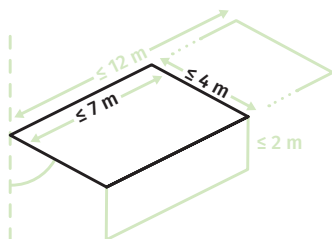

SCHADUWCREATIE

Breedte tot 7 m

Uitval tot 4 m

Koppelbaar tot 12 m

Hellingsgraad 10° tot 40°

Volant 25 cm

Vario-volant tot 2m

Het type Lux uit de Minimal collectie komt in een uitgepuurd design dat past bij elke bouwstijl. Deze high-end zonwering rust je uit met alle mogelijke opties die je kan bedenken voor maximaal comfort.

SFEERBOOSTERS

- → Mogelijkheden led-verlichting*:
  - Indirect licht in kast en voorlijst
  - Direct licht in kast
  - Direct licht in armen
  - Direct licht in armen en kast
- → Verwarming onder scherm