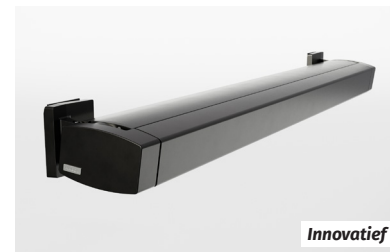

VEILIGHEID

- → Windsensor
- → Zon- en regensensor
- → Beugelmontage, éénpuntsspanning
- → Beaufort 5*

*Maximale windklasse 2 voor een geopend scherm volgens de Europese Norm 13561.