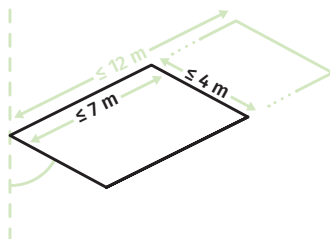

ROXY

**Eén met
je woning**

SCHADUWCREATIE

Breedte tot 7 m

Uitval tot 4 m

Koppelbaar tot 12 m

Hellingsgraad 10° tot 25°

SFERBOOSTERS