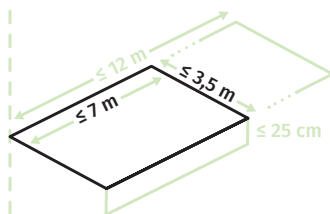

De strakke BX270 is een gevestigde waarde. De zeer compacte kast kan perfect geïntegreerd worden aan elke gevel.

BX270

**Sterk in design
en duurzaamheid**

SCHADUWCREATIE

Breedte tot 7 m

Uitval tot 3,5 m

Koppelbaar tot 12 m

Volant 25 cm

Hellingsgraad 10° tot 35°

SFERBOOSTERS

- → Geïntegreerde led in de kast
- → Verwarming onder scherm

DESIGN

- → Vierkante kast
- → Gesloten systeem
- → Strakke montage tegen muur

VEILIGHEID

- → Windsensor
- → Zon- en regensensor
- → Beugelmontage, éénpuntsspanning
- → Beaufort 5*