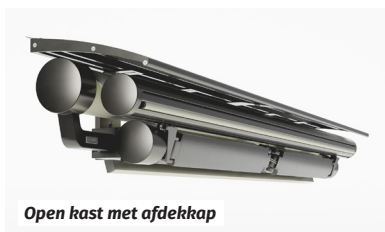

**Extra rond,
extra gezellig**

SCHADUWCREATIE

- Breedte** tot 7 m
- Uitval** tot 4 m
- Koppelbaar** tot 12 m
- Hellingsgraad** 10° tot 45°
- Volant** 25 cm
- Vario-volant** tot 2 m

Unieke buismontage

Open kast met afdekcap