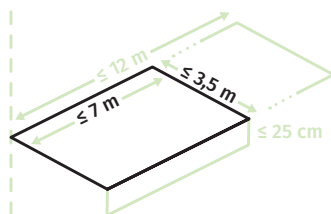

BX260

Maak je tuin en terras compleet

SCHADUWCREATIE

Breedte tot 7 m

Uitval tot 3,5 m

Koppelbaar tot 12 m

Hellingsgraad 10° tot 35°

Volant 25 cm