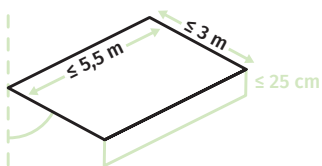

**Klassiek langs
buiten, innovatief
vanbinnen**

SCHADUWCREATIE

Breedte tot 5,5 m

Uitval tot 3 m

Hellingsgraad 10° tot 90°

Volant 25 cm

SFEERBOOSTERS

- Geïntegreerde led in de armen (direct licht)
- Verwarming onder scherm