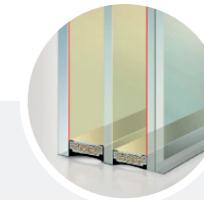

Gepatenteerde technologie voor stabiliteit en verhoogde veiligheid.

Gepatenteerde technologie
(Europa nr. 0867591)

Gepatenteerde technologie
(Duitsland nr. 10111903)

GAYKOSafeGA®
Veiligheidsgrepen

Gepatenteerde technologie
(Duitsland nr. 10111903)